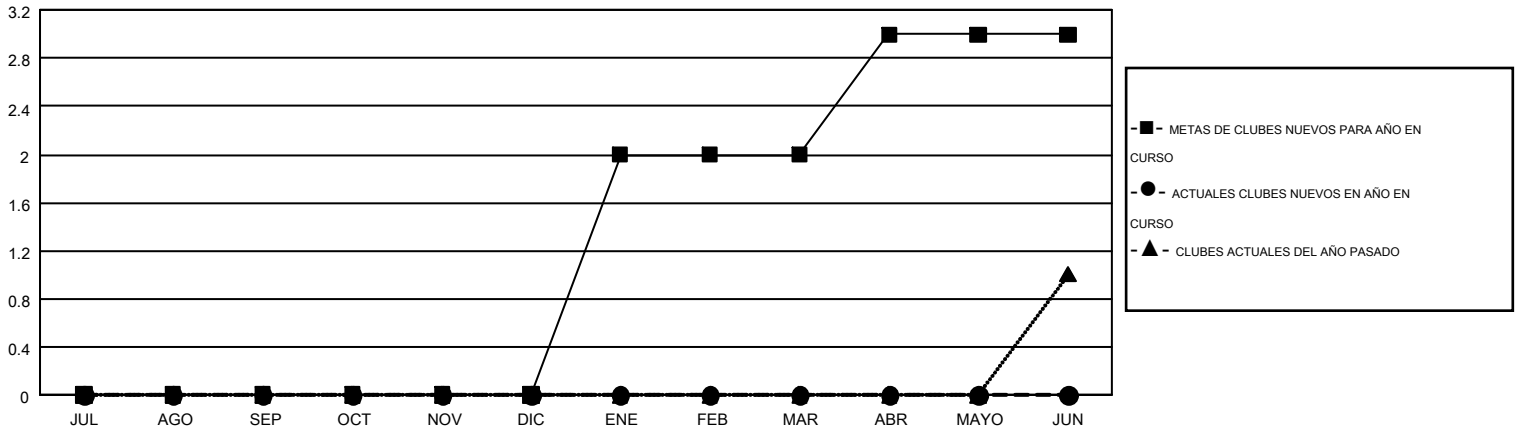

GMT MONTHLY MEMBERSHIP PROGRESS REPORT

Results as of: 8/31/2017

Multiple District 51

LOCATION: PUERTO RICO

GMT: STACEY JONES

GMT DE AE 1

Clubes				socios			
RESULTADOS DE 2017-2018				RESULTADOS DE 2017-2018			
TRIMESTRE	META DE CLUBES NUEVOS	NUEVOS CLUBES	CLUBES DADOS DE BAJA	TRIMESTRE	META DE AUMENTO NETO DE SOCIOS	AUMENTO ACTUAL DE SOCIOS	Nº REAL DE SOCIOS DADOS DE BAJA (incluidos traslados)
JUL/AGO/SEP	0	0	0	JUL/AGO/SEP	-24	20	247
OCT/NOV/DIC	0	0	0	OCT/NOV/DIC	-10	0	0
ENE/FEB/MAR	2	0	0	ENE/FEB/MAR	55	0	0
ABR/MAYO/JUN	1	0	0	ABR/MAYO/JUN	-5	0	0

METAS Y CIFRA ACUMULATIVA DE CLUBES NUEVOS

METAS Y CIFRA ACUMULATIVA DE SOCIOS

CLUBES DADOS DE BAJA: 0	12 CLUBS OF 103 AÑADIERON 1 O MÁS SOCIOS NUEVOS	<u>DISTRIBUCIÓN POR SEXO</u>
<u>SOCIOS DADOS DE BAJA</u>	HAGA CLIC AQUÍ PARA OBTENER LOS DATOS ACUMULATIVOS DE SOCIOS	MASCULINO 2,001 (60.40%)
FALLECIDOS 22		FEMENINO 1,312 (39.60%)
CLUB CANCELADO 0		TOTAL DE SOCIOS EN UNIDADES FAMILIARES 738
OTRO 225		SOCIOS FAMILIARES QUE PAGAN LA MITAD DE LAS CUOTAS 386
TOTAL 247		