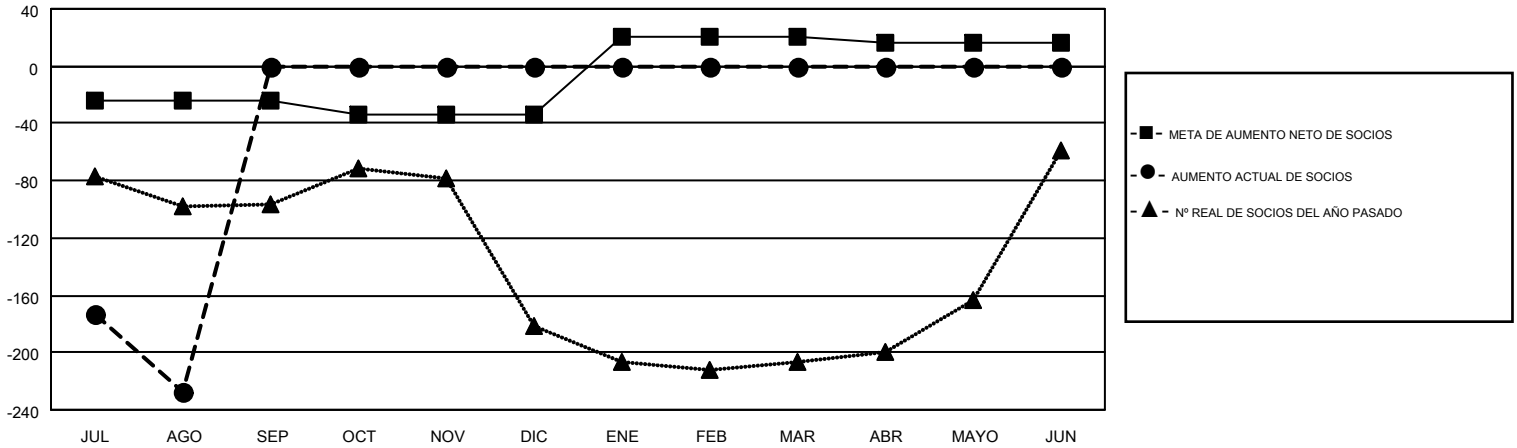

GMT MONTHLY MEMBERSHIP PROGRESS REPORT

Results as of: 8/31/2017

Multiple District 51

LOCATION: PUERTO RICO

GMT: STACEY JONES

GMT DE AE 1

Clubes				socios			
RESULTADOS DE 2017-2018				RESULTADOS DE 2017-2018			
TRIMESTRE	META DE CLUBES NUEVOS	NUEVOS CLUBES	CLUBES DADOS DE BAJA	TRIMESTRE	META DE AUMENTO NETO DE SOCIOS	AUMENTO ACTUAL DE SOCIOS	Nº REAL DE SOCIOS DADOS DE BAJA (incluidos traslados)
JUL/AGO/SEP	0	0	0	JUL/AGO/SEP	-24	20	247
OCT/NOV/DIC	0	0	0	OCT/NOV/DIC	-10	0	0
ENE/FEB/MAR	2	0	0	ENE/FEB/MAR	55	0	0
ABR/MAYO/JUN	1	0	0	ABR/MAYO/JUN	-5	0	0

METAS Y CIFRA ACUMULATIVA DE CLUBES NUEVOS

METAS Y CIFRA ACUMULATIVA DE SOCIOS

CLUBES DADOS DE BAJA: 0	12 CLUBS OF 103 AÑADIERON 1 O MÁS SOCIOS NUEVOS	<u>DISTRIBUCIÓN POR SEXO</u>
<u>SOCIOS DADOS DE BAJA</u>	HAGA CLIC AQUÍ PARA OBTENER LOS DATOS ACUMULATIVOS DE SOCIOS	MASCULINO 2,001 (60.40%)
FALLECIDOS 22		FEMENINO 1,312 (39.60%)
CLUB CANCELADO 0		TOTAL DE SOCIOS EN UNIDADES FAMILIARES 738
OTRO 225		SOCIOS FAMILIARES QUE PAGAN LA MITAD DE LAS CUOTAS 386
TOTAL 247		